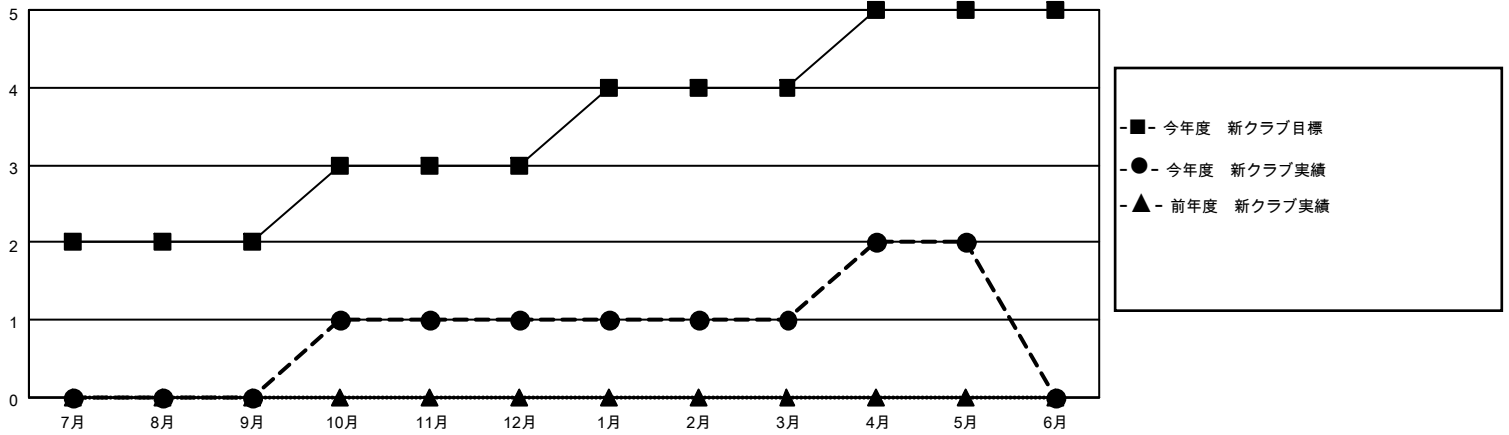

MONTHLY MEMBERSHIP PROGRESS REPORT

地域 JAPAN

District 333 B

Results as of: 5/31/2021

クラブ			
結果：2020-2021			
四半期	新クラブ目標	新クラブ	解散クラブ
7月/8月/9月	2	0	0
10月/11月/12月	1	1	0
1月/2月/3月	1	0	0
4月/5月/6月	1	1	0

名			
結果：2020-2021			
四半期	会員純増目標	会員増強実績	退会者(転籍を含む)実際
7月/8月/9月	40	21	18
10月/11月/12月	30	34	28
1月/2月/3月	25	13	21
4月/5月/6月	10	37	10

新クラブ目標及び実績累計

会員目標及び実績累計

解散クラブ: 0	23 CLUBS OF 46 一名以上の新会員を登録	男女別 男性 971 (66.01%) 女性 500 (33.99%)
退会者 物故会員 11 クラブ解散 0 その他 66 合計 77	会員累計データを見るには、ここをクリック	世帯主/家族会員合計 770 国際会費半額の家族会員 447