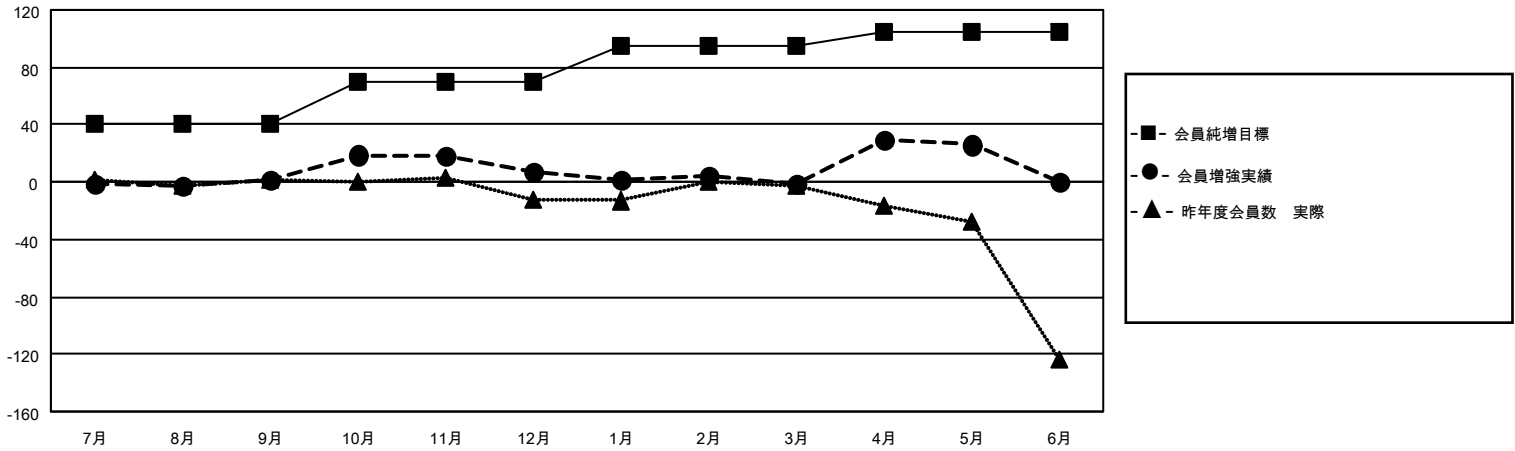

MONTHLY MEMBERSHIP PROGRESS REPORT

地域 JAPAN

District 333 B

Results as of: 5/31/2021

クラブ			
結果：2020-2021			
四半期	新クラブ目標	新クラブ	解散クラブ
7月/8月/9月	2	0	0
10月/11月/12月	1	1	0
1月/2月/3月	1	0	0
4月/5月/6月	1	1	0

名			
結果：2020-2021			
四半期	会員純増目標	会員増強実績	退会者(転籍を含む)実際
7月/8月/9月	40	21	18
10月/11月/12月	30	34	28
1月/2月/3月	25	13	21
4月/5月/6月	10	37	10

新クラブ目標及び実績累計

会員目標及び実績累計

解散クラブ: 0	23 CLUBS OF 46 一名以上の新会員を登録	男女別 男性 971 (66.01%) 女性 500 (33.99%)
退会者 物故会員 11 クラブ解散 0 その他 66 合計 77	会員累計データを見るには、ここをクリック	世帯主/家族会員合計 770 国際会費半額の家族会員 447